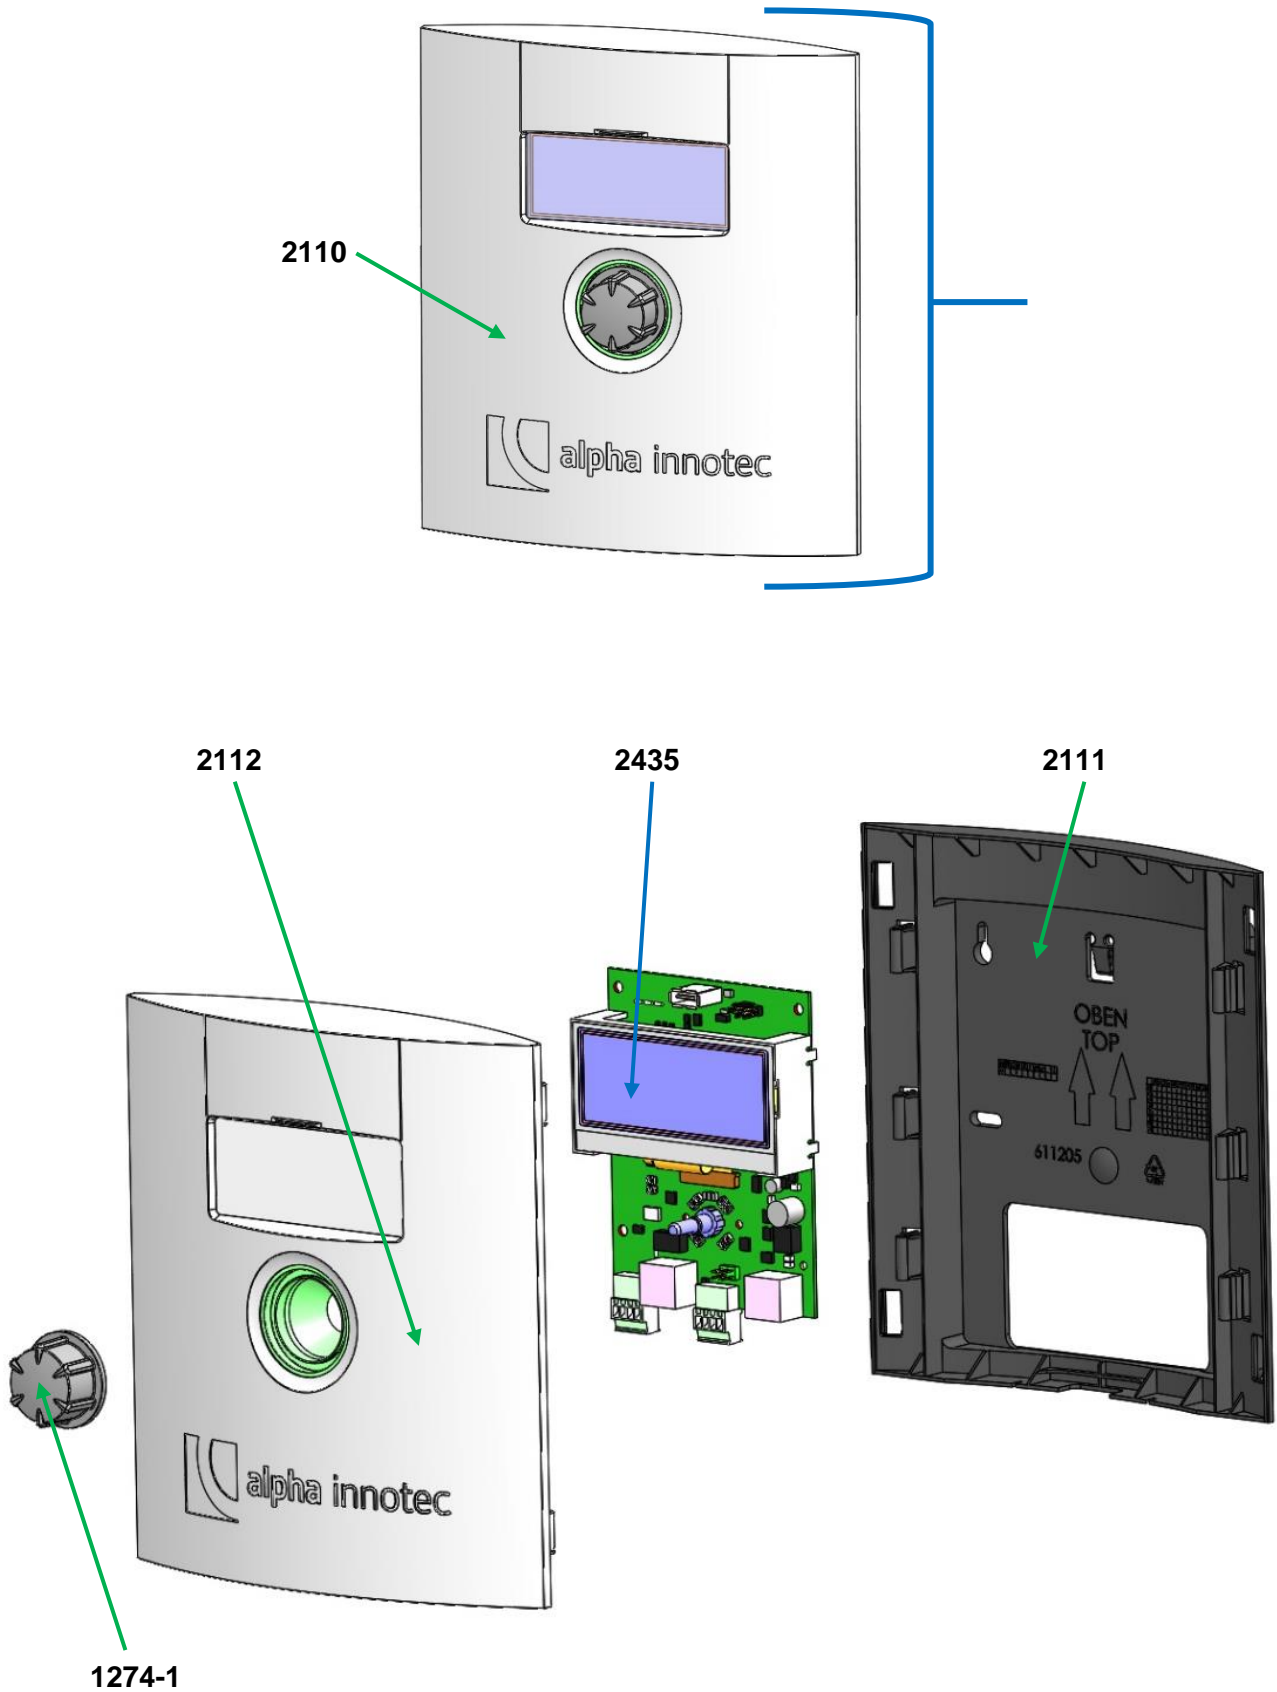

Wärmepumpenregler, Bedienteil alpha innotec

Bezeichnung und Ersatzteilnummer aus der Ersatzteilstückliste 816018 entnehmen. Technische Änderungen vorbehalten.
Take the designation and no. of spare part from the spare part list 816018. Subject to technical modifications.
Trouver désignation et no. de pièce détaché en liste 816018. Sous réserve de modifications techniques.